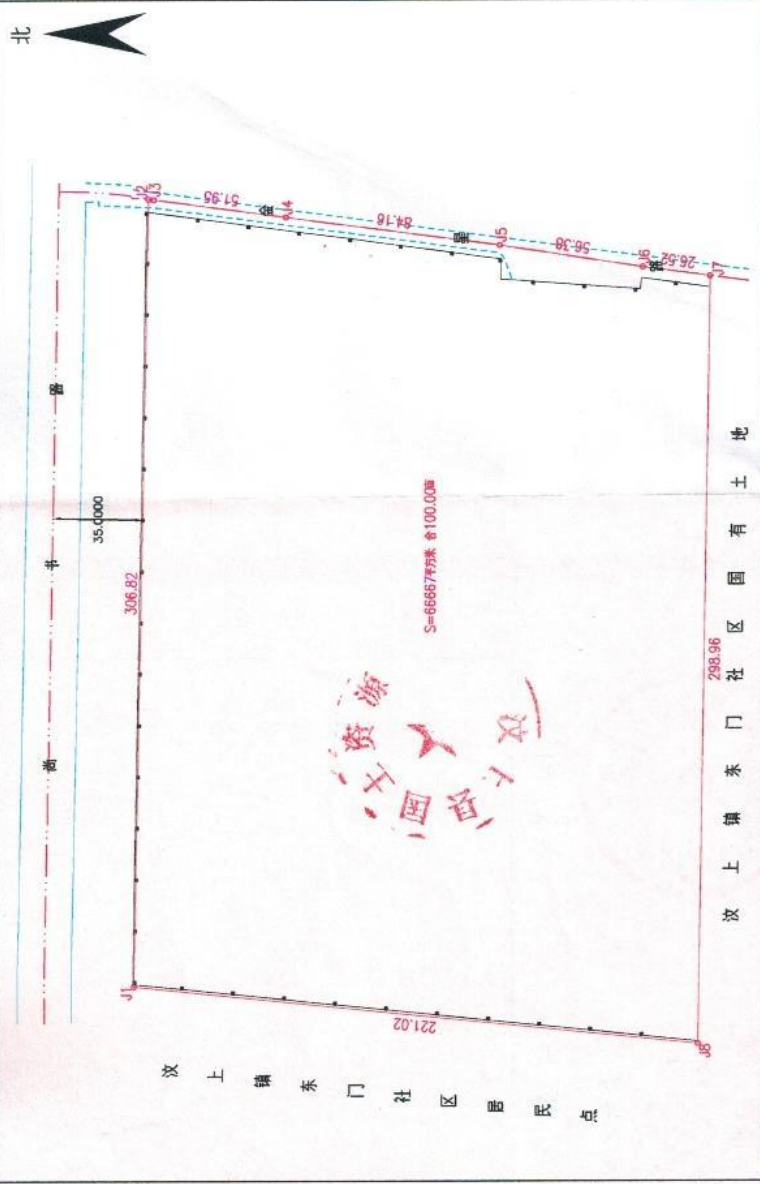

汶上县职业中等专业学校宗地地图

单位: m.m²

宗地编号:

地籍图号:

权利人:

绘图日期: 2016年3月29日

1:2000

绘图员: 王玉韬

证 书 监 制 机 关

No. 2016年3月29日

汶 国用 (2016) 第 083008001106号

汶上县

土地使用权人	汶上县职业中等专业学校		
座 落	尚书路以南		
地 号	图 号	取得价格	终止日期
地类 (用途)	科教用地		
使用权类型	划拨		
使用权面积	66667.00 M ²	其中	
		独用面积	
		分摊面积	
			M ²

根据《中华人民共和国宪法》、《中华人民共和国土地管理法》和《中华人民共和国城市房地产管理法》等法律法规，为保护土地使用权人的合法权益，对土地使用权人申请登记的本证所列土地权利，经审查核实，准予登记，颁发此证。

汶上县 人民政府 (章)
2016 年 3 月 29 日

宗地编号：
地籍图号：

绘图日期：2016年3月29日