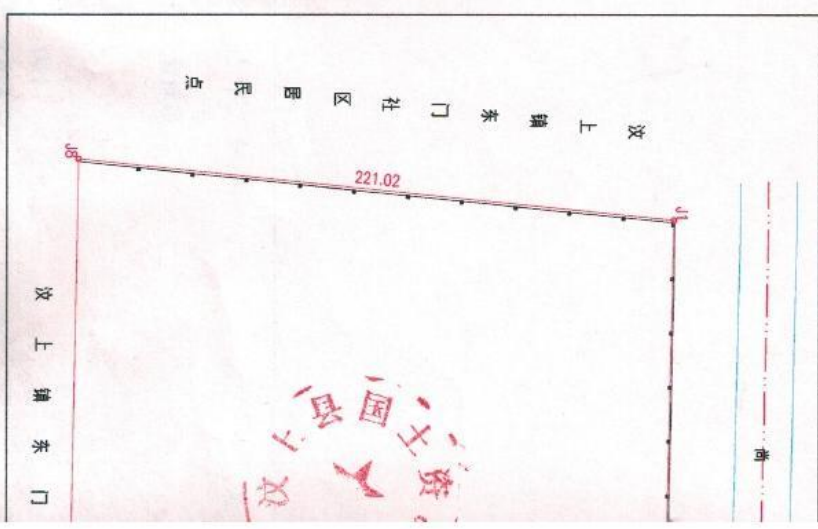

汶上县 人民政府 (章)
2016 年 3 月 29 日

宗地编号：
地籍图号：